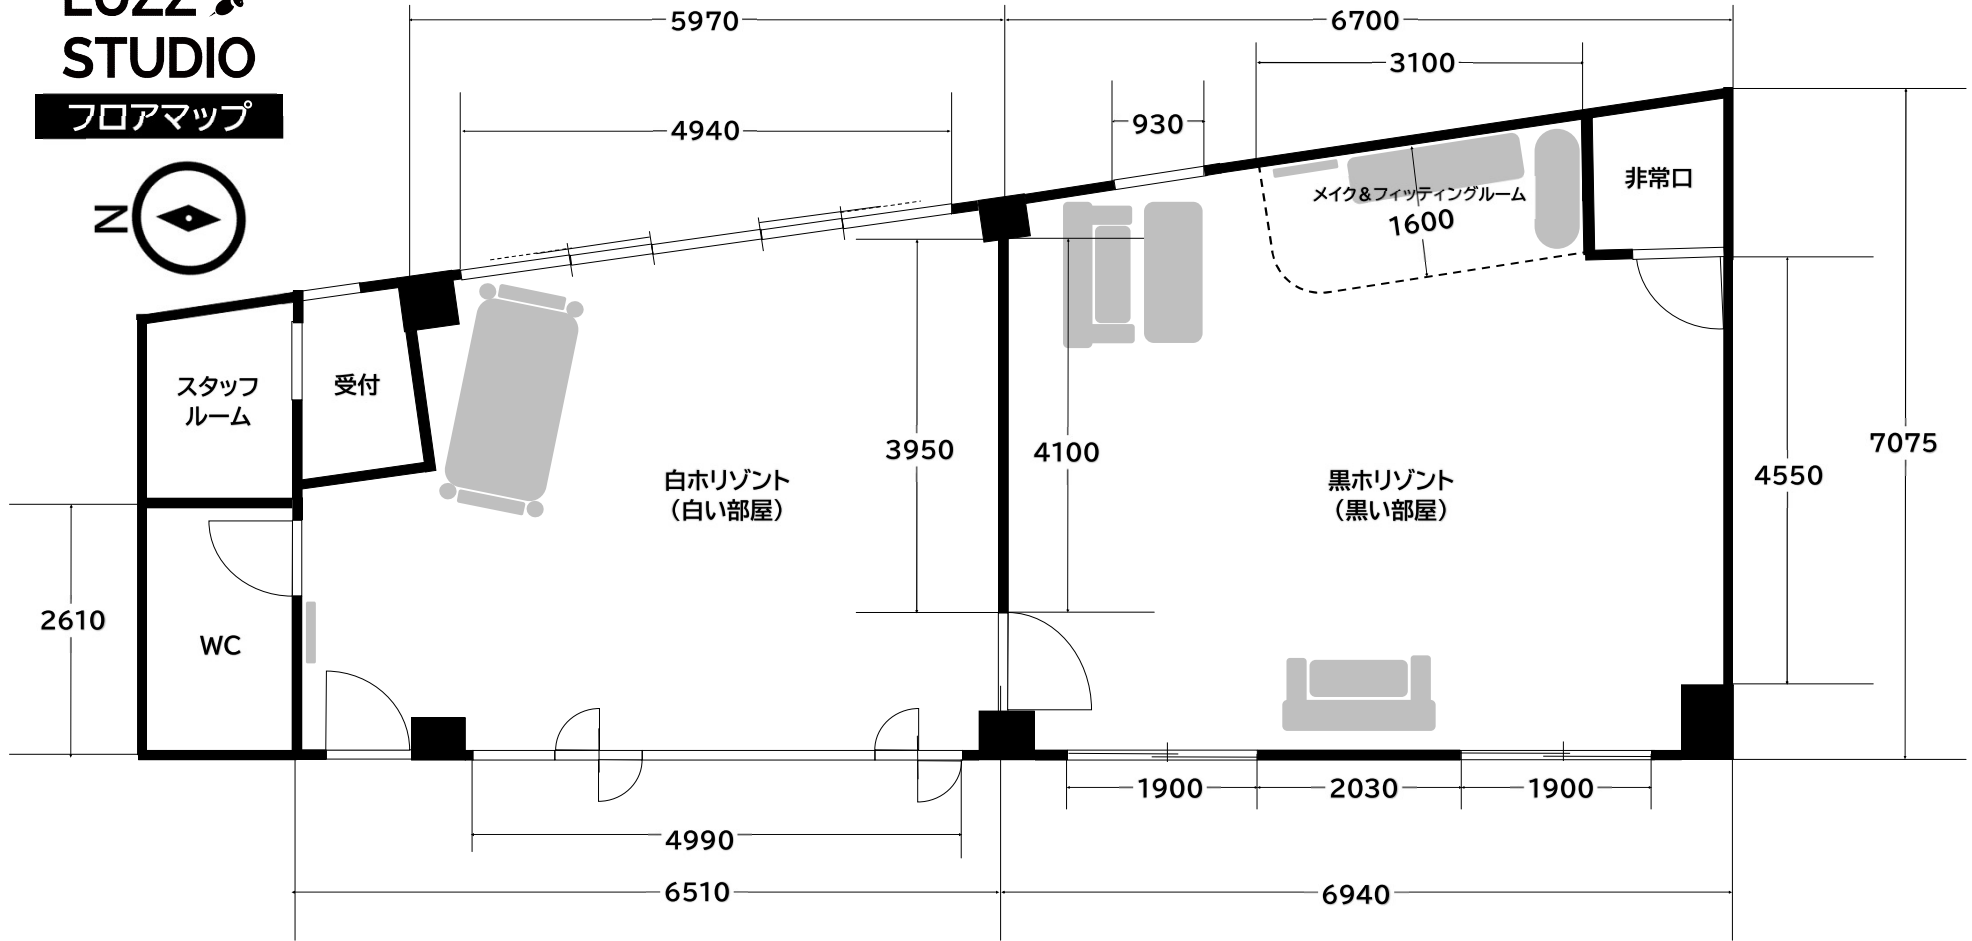

LUZZ STUDIO

フロアマップ

<白い部屋設置家具類>

…シングルベット

…全身鏡

<黒い部屋設置家具類>

…ソファ

…飲食用テーブル

…全身鏡

…メイク用テーブル

…小道具類棚

…チェスターフィールドソファ

※家具類は設置例です。家具はすべて移動可能です。